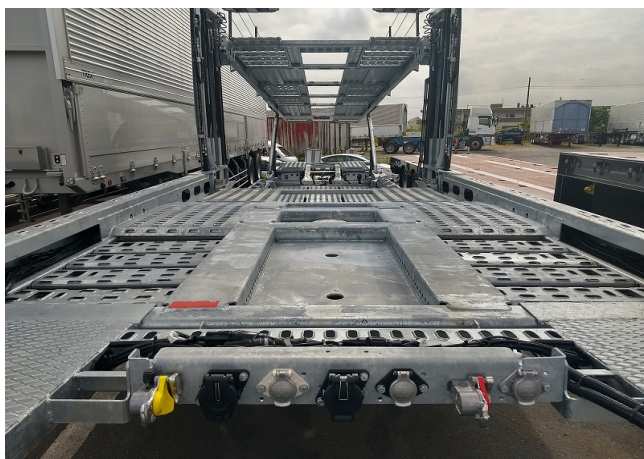

ロルフォ 不明

お問い合わせNo.	X049	長さ	1428cm
形状	車載トレーラー	幅	250cm
車名	ロルフォ	高さ	
年式		走行距離	
型式	不明	車検	
積載量	10,100kg	リサイクル預託金	
特記事項	未登録車 6台積キャリアカー 第5輪8570kg以上 カプラー高1000mm～1150mm WB3.8m推奨 スカンビアとセットも承ります		

ロルフォ 不明

お問い合わせNo.	X049	長さ	1428cm
形状	車載トレーラー	幅	250cm
車名	ロルフォ	高さ	
年式		走行距離	
型式	不明	車検	
積載量	10,100kg	リサイクル預託金	
特記事項	未登録車 6台積キャリアカー 第5輪8570kg以上 カプラー高1000mm～1150mm WB3.8m推奨 スカンピアとセットも承ります		

ロルフォ 不明

お問い合わせNo.	X049	長さ	1428cm
形状	車載トレーラー	幅	250cm
車名	ロルフォ	高さ	
年式		走行距離	
型式	不明	車検	
積載量	10,100kg	リサイクル預託金	
特記事項	未登録車 6台積キャリアカー 第5輪8570kg以上 カプラー高 1000mm~1150mm WB3.8m推奨 スカンビアとセットも承ります		