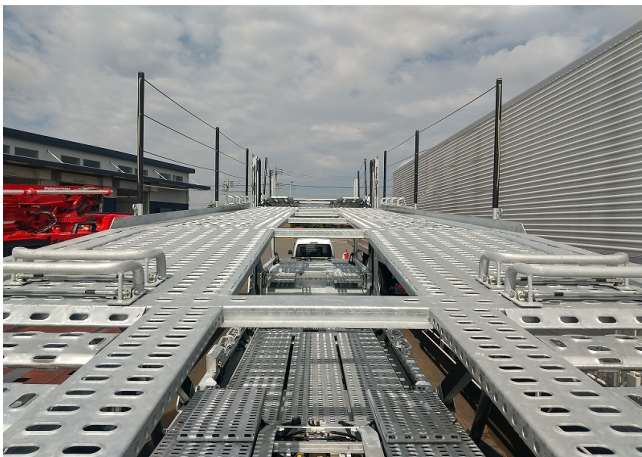

ロルフォ 不明

お問い合わせNo.	X049	長さ	1428cm
形状	車載トレーラー	幅	250cm
車名	ロルフォ	高さ	
年式		走行距離	
型式	不明	車検	
積載量	10,100kg	リサイクル預託金	
特記事項	未登録車 6台積キャリアカー 第5輪8570kg以上 カプラー高1000mm～1150mm WB3.8m推奨 スカンビアとセットも承ります		

ロルフォ 不明

お問い合わせNo.	X049	長さ	1428cm
形状	車載トレーラー	幅	250cm
車名	ロルフォ	高さ	
年式		走行距離	
型式	不明	車検	
積載量	10,100kg	リサイクル預託金	
特記事項	未登録車 6台積キャリアカー 第5輪8570kg以上 カプラー高1000mm～1150mm WB3.8m推奨 スカニアとセットも承ります		

ロルフォ 不明

お問い合わせNo.	X049	長さ	1428cm
形状	車載トレーラー	幅	250cm
車名	ロルフォ	高さ	
年式		走行距離	
型式	不明	車検	
積載量	10,100kg	リサイクル預託金	
特記事項	未登録車 6台積キャリアカー 第5輪8570kg以上 カプラー高 1000mm~1150mm WB3.8m推奨 スカンビアとセットも承ります		