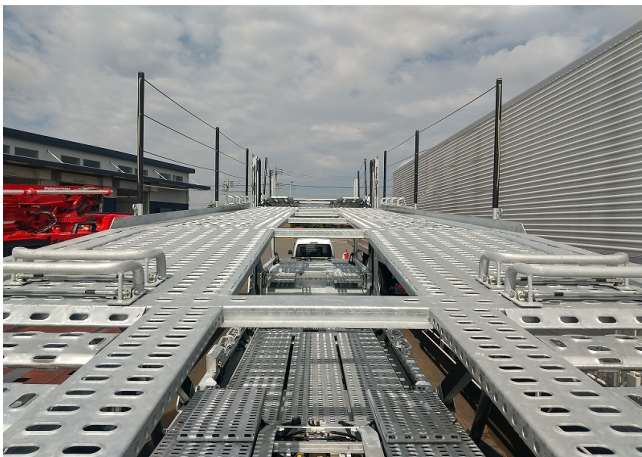

ロルフォ 不明

お問い合わせNo.	X049	長さ	1428cm
形状	車載トレーラー	幅	250cm
車名	ロルフォ	高さ	
年式		走行距離	
型式	不明	車検	
積載量	10,100kg	リサイクル預託金	
特記事項	未登録車 6台積キャリアカー 第5輪8570kg以上 カプラー高1000mm～1150mm WB3.8m推奨 スカンビアとセットも承ります		

ロルフォ 不明

お問い合わせNo.	X049	長さ	1428cm
形状	車載トレーラー	幅	250cm
車名	ロルフォ	高さ	
年式		走行距離	
型式	不明	車検	
積載量	10,100kg	リサイクル預託金	
特記事項	未登録車 6台積キャリアカー 第5輪8570kg以上 カプラー高1000mm～1150mm WB3.8m推奨 スカンピアとセットも承ります		

ロルフォ 不明

お問い合わせNo.	X049	長さ	1428cm
形状	車載トレーラー	幅	250cm
車名	ロルフォ	高さ	
年式		走行距離	
型式	不明	車検	
積載量	10,100kg	リサイクル預託金	
特記事項	未登録車 6台積キャリアカー 第5輪8570kg以上 カプラー高 1000mm~1150mm WB3.8m推奨 スカンビアとセットも承ります		