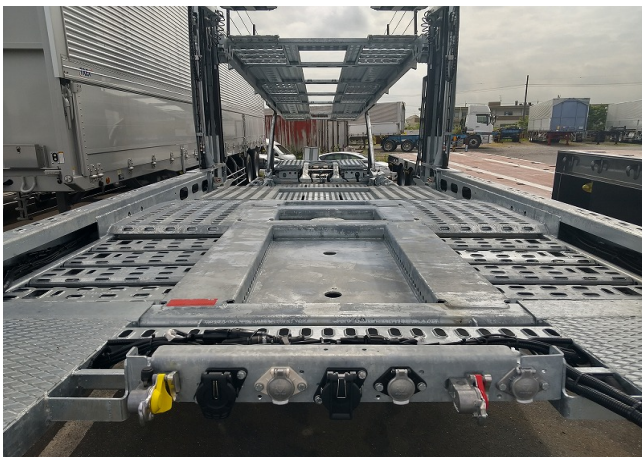

ロルフォ 不明

お問い合わせNo.	X049	長さ	1428cm
形状	車載トレーラー	幅	250cm
車名	ロルフォ	高さ	
年式		走行距離	
型式	不明	車検	
積載量	10,100kg	リサイクル預託金	
特記事項	未登録車 6台積キャリアカー 第5輪8570kg以上 カプラー高1000mm～1150mm WB3.8m推奨 スカンビアとセットも承ります		

ロルフォ 不明

お問い合わせNo.	X049	長さ	1428cm
形状	車載トレーラー	幅	250cm
車名	ロルフォ	高さ	
年式		走行距離	
型式	不明	車検	
積載量	10,100kg	リサイクル預託金	
特記事項	未登録車 6台積キャリアカー 第5輪8570kg以上 カプラー高1000mm～1150mm WB3.8m推奨 スカニアとセットも承ります		

ロルフォ 不明

お問い合わせNo.	X049	長さ	1428cm
形状	車載トレーラー	幅	250cm
車名	ロルフォ	高さ	
年式		走行距離	
型式	不明	車検	
積載量	10,100kg	リサイクル預託金	
特記事項	未登録車 6台積キャリアカー 第5輪8570kg以上 カプラー高 1000mm~1150mm WB3.8m推奨 スカンビアとセットも承ります		