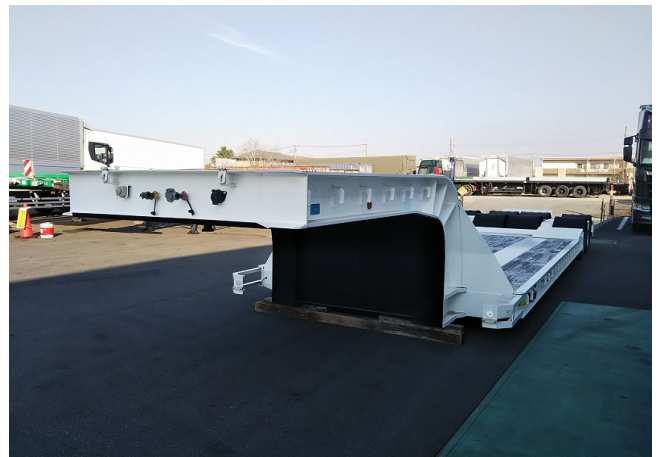

# 東邦 TD49J8T2S

お問い合わせNo.	13694	長さ	1200cm
形状	重機用 16輪	幅	299cm
車名	東邦	高さ	168cm
年式		走行距離	
型式	TD49J8T2S	車検	
積載量	36,000kg	リサイクル預託金	なし
特記事項	未登録 第五輪荷重19,380kg以上 コーナー高1,350mm 荷台長6,000 <sup>≒</sup> mm × 幅2,990 <sup>≒</sup> mm × 床面高550 <sup>≒</sup> mm		