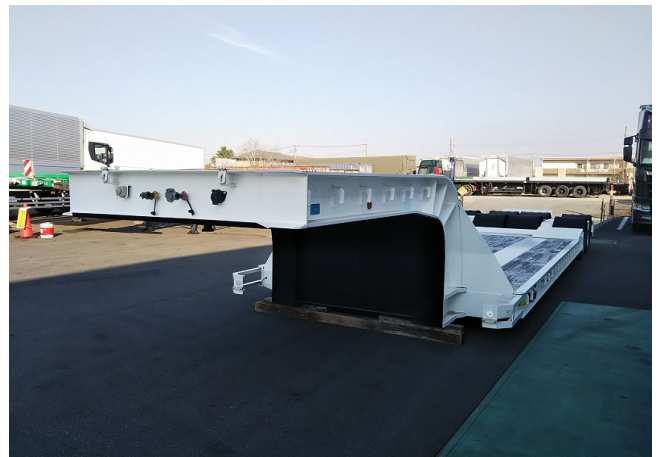

東邦 TD49J8T2S

お問い合わせNo.	13694	長さ	1200cm
形状	重機用 16輪	幅	299cm
車名	東邦	高さ	168cm
年式		走行距離	
型式	TD49J8T2S	車検	
積載量	36,000kg	リサイクル預託金	なし
特記事項	未登録 第五輪荷重19,380kg以上 コーナー高1,350mm 荷台長6,000 [≒] mm × 幅2,990 [≒] mm × 床面高550 [≒] mm		