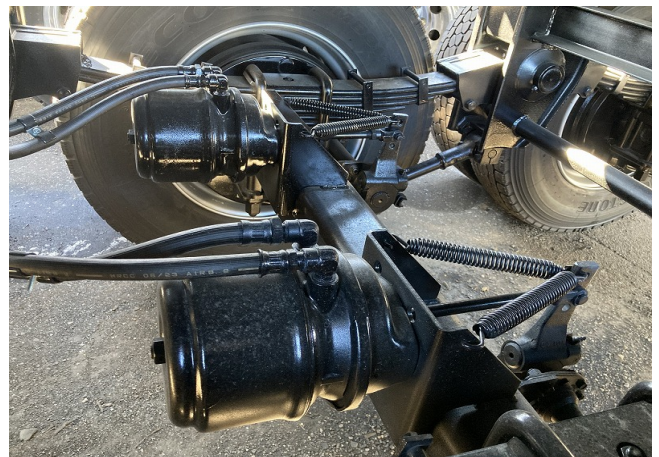

# 東邦 TF36D8C3S

お問い合わせNo.	TH0215	長さ	836cm
形状	フラット 3軸 8m	幅	249cm
車名	東邦	高さ	241cm
年式		走行距離	
型式	TF36D8C3S	車検	
積載量	29,900kg	リサイクル預託金	
特記事項	未登録 荷台長8,210 <sup>≒</sup> x 幅2,490 <sup>≒</sup> 、カプラ高1,350 <sup>≒</sup> 、第五輪荷重7,620kg以上 予備検付		

# 東邦 TF36D8C3S

お問い合わせNo.	TH0215	長さ	836cm
形状	フラット 3軸 8m	幅	249cm
車名	東邦	高さ	241cm
年式		走行距離	
型式	TF36D8C3S	車検	
積載量	29,900kg	リサイクル預託金	
特記事項	未登録 荷台長8,210 <sup>≒</sup> 、幅2,490 <sup>≒</sup> 、カプラ高1,350 <sup>≒</sup> 、第五輪荷重7,620kg以上 予備検付		