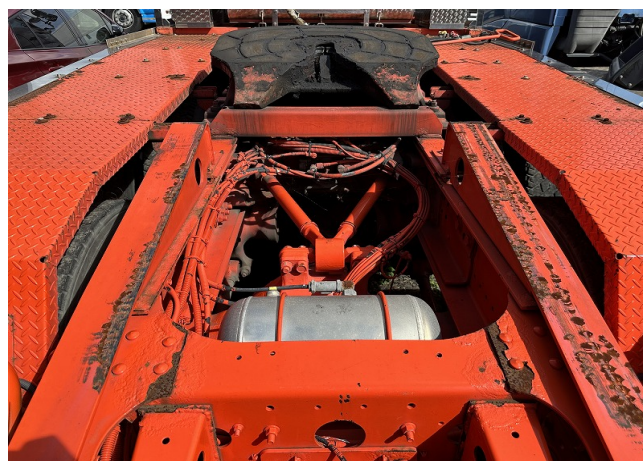

日野 QDG-SS1EKDA

お問い合わせNo.	13817	長さ	705cm
形状	トラクタ	幅	249cm
車名	日野	高さ	363cm
年式	平成29年1月	走行距離	637,342km
型式	QDG-SS1EKDA	車検	
積載量	14,600kg	リサイクル預託金	¥12,870
特記事項	2デフ 520馬力 2ペダル 第五輪荷重14,600kg		

日野 QDG-SS1EKDA

お問い合わせNo.	13817	長さ	705cm
形状	トラクタ	幅	249cm
車名	日野	高さ	363cm
年式	平成29年1月	走行距離	637,342km
型式	QDG-SS1EKDA	車検	
積載量	14,600kg	リサイクル預託金	¥12,870
特記事項	2デフ 520馬力 2ペダル 第五輪荷重14,600kg		

日野 QDG-SS1EKDA

お問い合わせNo.	13817	長さ	705cm
形状	トラクタ	幅	249cm
車名	日野	高さ	363cm
年式	平成29年1月	走行距離	637,342km
型式	QDG-SS1EKDA	車検	
積載量	14,600kg	リサイクル預託金	¥12,870
特記事項	2デフ 520馬力 2ペダル 第五輪荷重14,600kg		