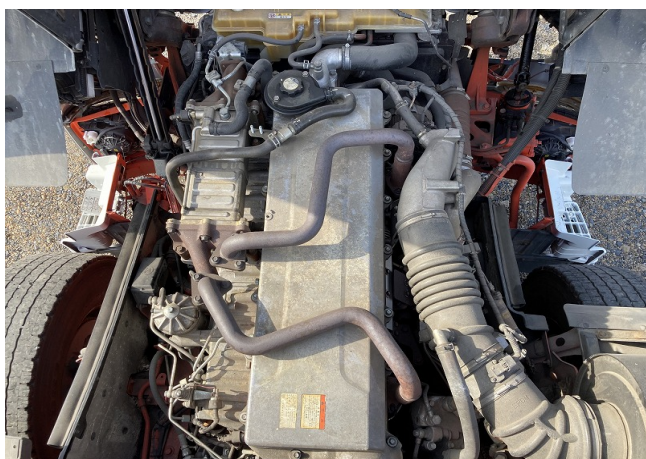

日野 QDG-SS1EKDA

お問い合わせNo.	13817	長さ	705cm
形状	トラクタ	幅	249cm
車名	日野	高さ	363cm
年式	平成29年1月	走行距離	637,342km
型式	QDG-SS1EKDA	車検	
積載量	14,600kg	リサイクル預託金	¥12,870
特記事項	2デフ 520馬力 2ペダル 第五輪荷重14,600kg		

日野 QDG-SS1EKDA

お問い合わせNo.	13817	長さ	705cm
形状	トラクタ	幅	249cm
車名	日野	高さ	363cm
年式	平成29年1月	走行距離	637,342km
型式	QDG-SS1EKDA	車検	
積載量	14,600kg	リサイクル預託金	¥12,870
特記事項	2デフ 520馬力 2ペダル 第五輪荷重14,600kg		

日野 QDG-SS1EKDA

お問い合わせNo.	13817	長さ	705cm
形状	トラクタ	幅	249cm
車名	日野	高さ	363cm
年式	平成29年1月	走行距離	637,342km
型式	QDG-SS1EKDA	車検	
積載量	14,600kg	リサイクル預託金	¥12,870
特記事項	2デフ 520馬力 2ペダル 第五輪荷重14,600kg		