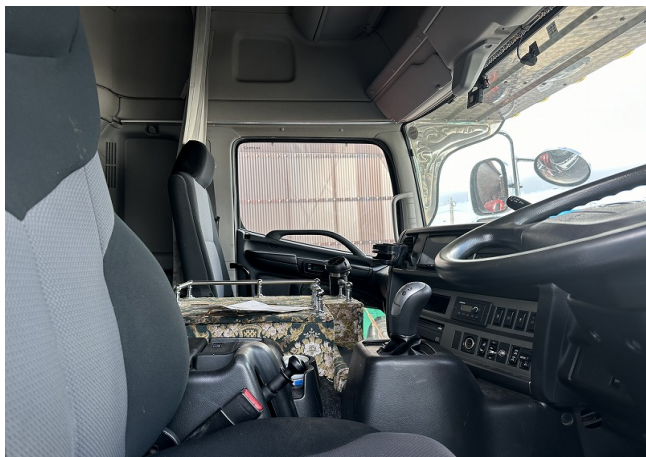

日野 QDG-SS1EKDA

お問い合わせNo.	13817	長さ	705cm
形状	トラクタ	幅	249cm
車名	日野	高さ	363cm
年式	平成29年1月	走行距離	637,342km
型式	QDG-SS1EKDA	車検	
積載量	14,600kg	リサイクル預託金	¥12,870
特記事項	2デフ 520馬力 2ペダル 第五輪荷重14,600kg		

日野 QDG-SS1EKDA

お問い合わせNo.	13817	長さ	705cm
形状	トラクタ	幅	249cm
車名	日野	高さ	363cm
年式	平成29年1月	走行距離	637,342km
型式	QDG-SS1EKDA	車検	
積載量	14,600kg	リサイクル預託金	¥12,870
特記事項	2デフ 520馬力 2ペダル 第五輪荷重14,600kg		

日野 QDG-SS1EKDA

お問い合わせNo.	13817	長さ	705cm
形状	トラクタ	幅	249cm
車名	日野	高さ	363cm
年式	平成29年1月	走行距離	637,342km
型式	QDG-SS1EKDA	車検	
積載量	14,600kg	リサイクル預託金	¥12,870
特記事項	2デフ 520馬力 2ペダル 第五輪荷重14,600kg		