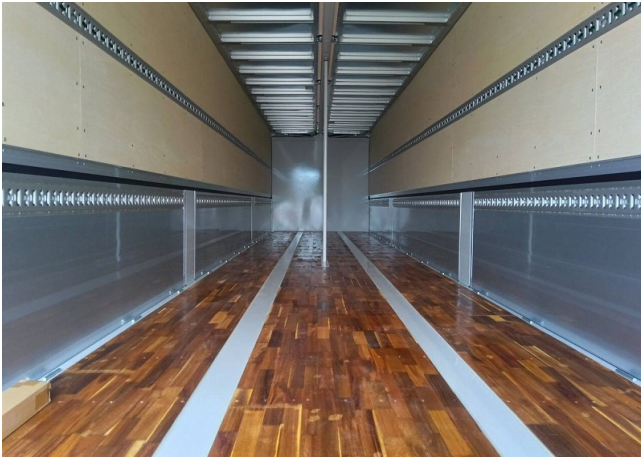

トレクス PFN24103改

| | | | |
|-----------|---------------------------------|----------|--------|
| お問い合わせNo. | 13863 | 長さ | 1296cm |
| 形状 | ウイング 2軸 | 幅 | 249cm |
| 車名 | トレクス | 高さ | 377cm |
| 年式 | | 走行距離 | |
| 型式 | PFN24103改 | 車検 | |
| 積載量 | 20,900kg | リサイクル預託金 | なし |
| 特記事項 | 未登録車 エアサス リフトアクスル 第5輪荷重9430kg以上 | | |